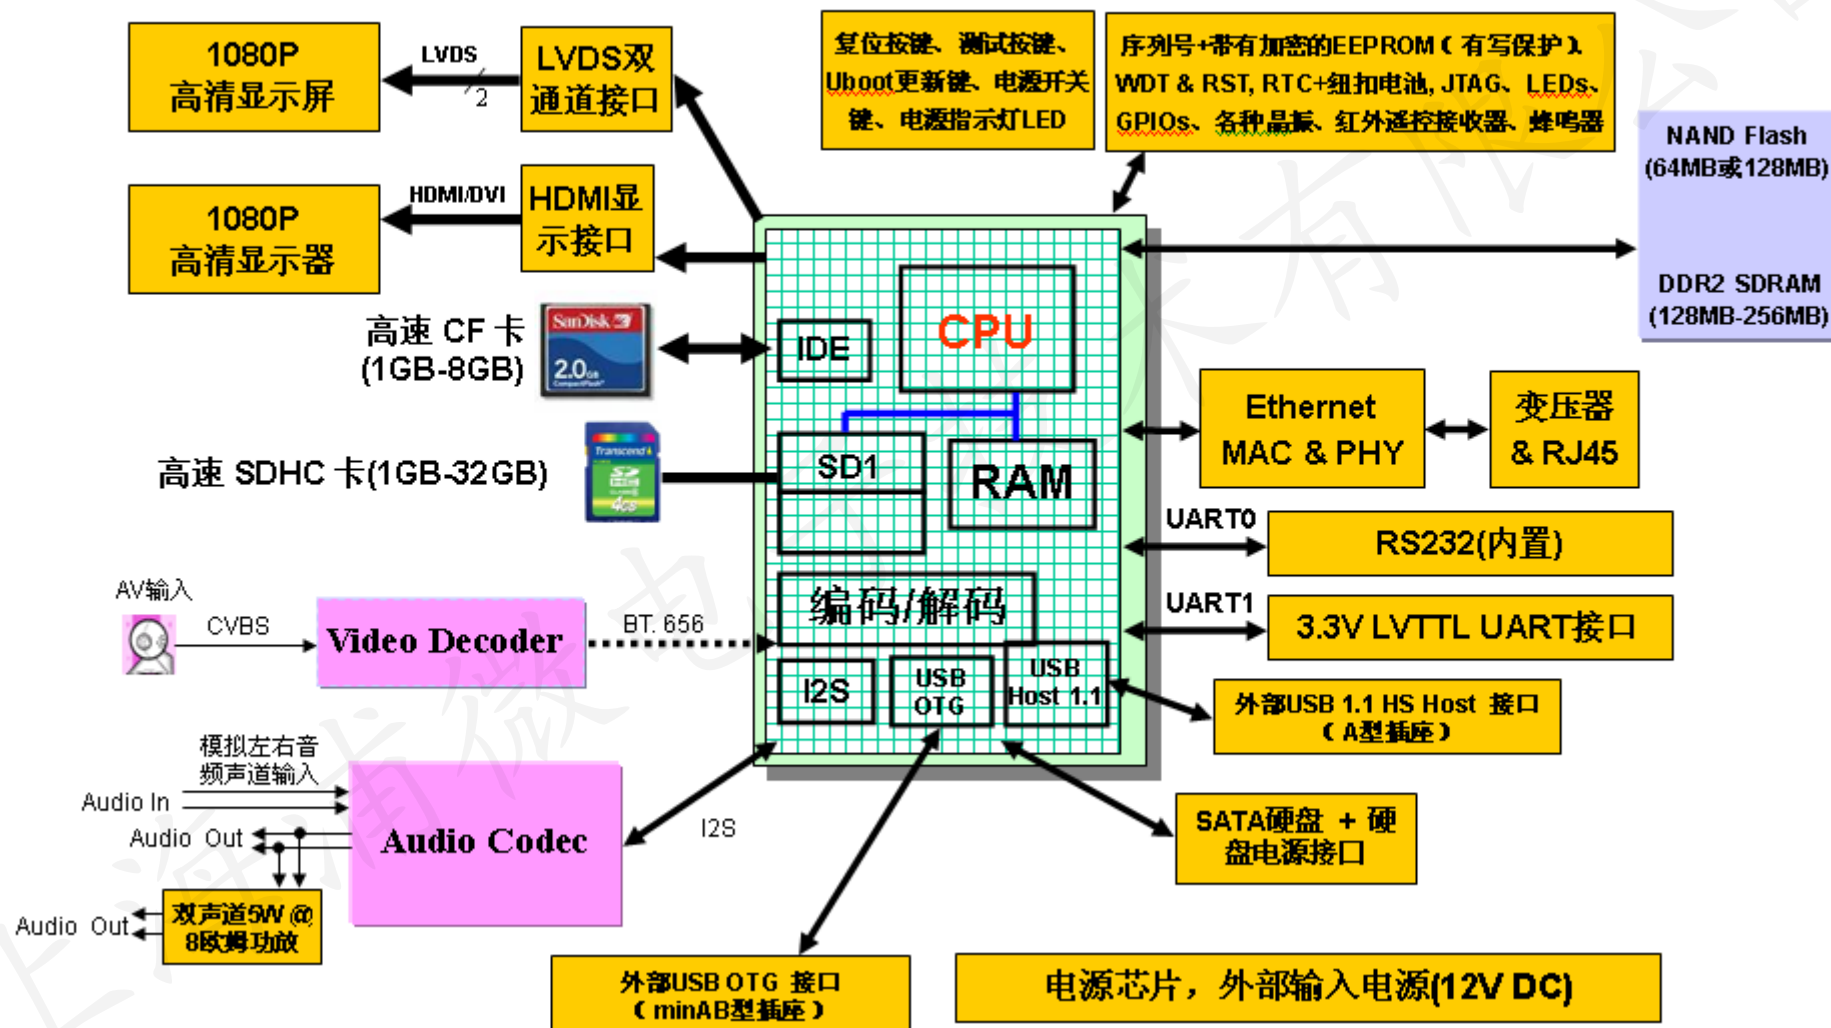

终端系统框图

系统框图